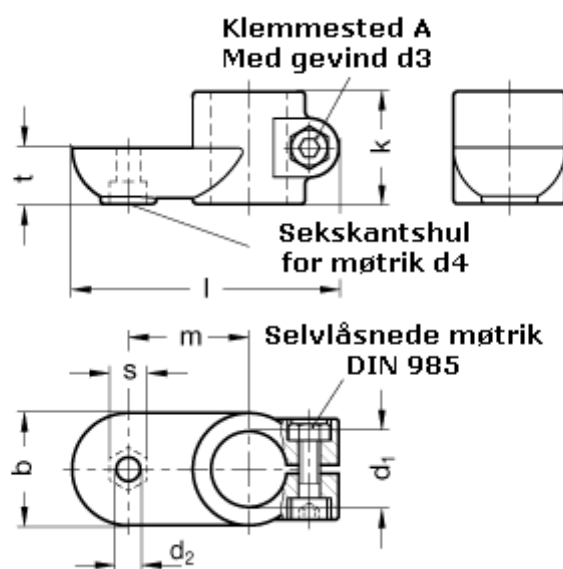

Varenummer: 20274B48MZ2BL
Beskrivelse: E+G laskeforbindelse
GN274-B48-MZ-2-BL

Mål

b = 65	s = 17
d1 = B48	t = 32.5
d2 = 10.5	
d3 = M10	
d4 = M10	
k = 65	
l = 148	
m = 70	